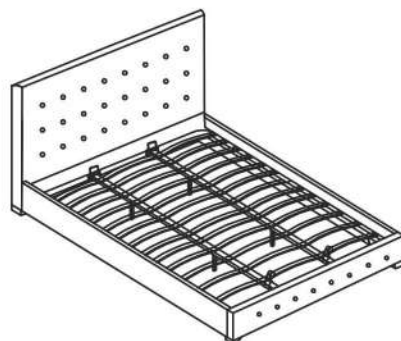

MINDY 180x200

LB-1957

① -1 x 	② -1 x 	③ -1 x 	④ -1 x
⑤ -2 x 	⑥ -2 x 	⑦ -2 x 	⑧ -1 x
⑨ -4 x 	⑩ -2 x 	⑪ -4 x 	⑫ -1 x
⑬ -1 x 	⑭ -2 x 	⑮ -2 x 	⑯ -39 x
⑰ -26 x 	⑱ -1 x 		⑲ -26 x

A M8x20mm x28pcs	B M8x30mm x 8 pcs	C M8x40mm x26pcs
D podloga za površino x 8 pcs	E matica x22pcs	F gibljiva podložka x 8 pcs
G ročaj iz blaga x2pcs	H splošni ključ x1pc	I splošni ključ x1pc