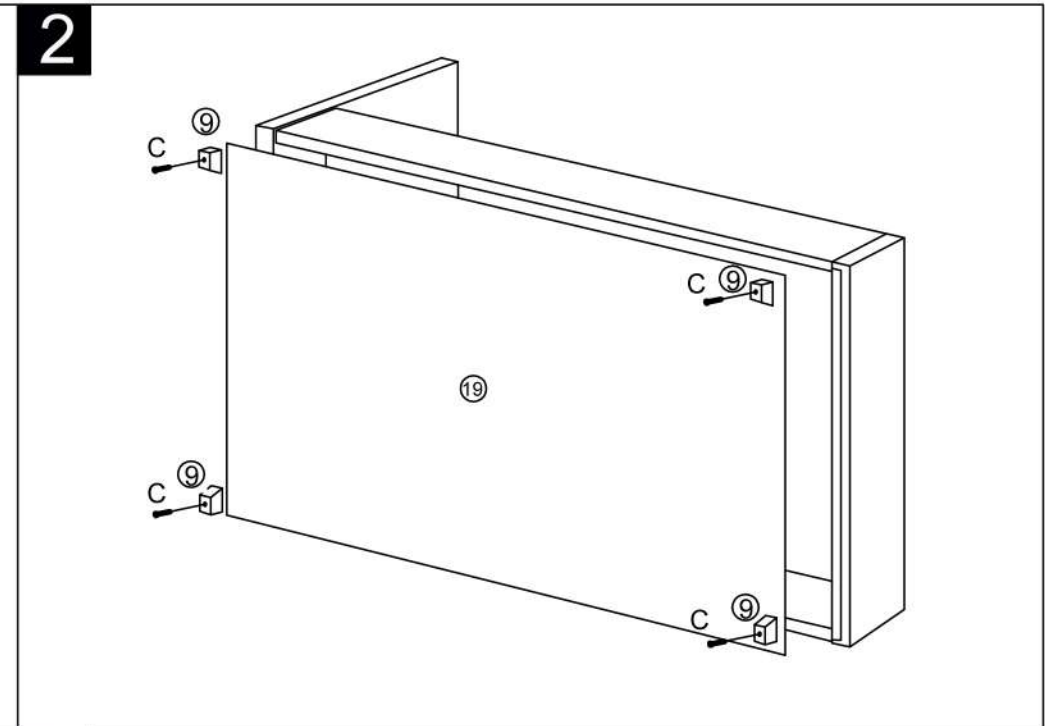

MINDY 180x200

LB-1957

① -1 x 	② -1 x 	③ -1 x 	④ -1 x
⑤ -2 x 	⑥ -2 x 	⑦ -2 x 	⑧ -1 x
⑨ -4 x 	⑩ -2 x 	⑪ -4 x 	⑫ -1 x
⑬ -1 x 	⑭ -2 x 	⑮ -2 x 	⑯ -39 x
⑰ -26 x 	⑱ -1 x 		⑲ -26 x

A M8x20mm x28pcs	B M8x30mm x 8 pcs	C M8x40mm x26pcs
D podloga za površino x 8 pcs	E matica x22pcs	F gibljiva podložka x 8 pcs
G ročaj iz blaga x2pcs	H splošni ključ x1pc	I splošni ključ x1pc