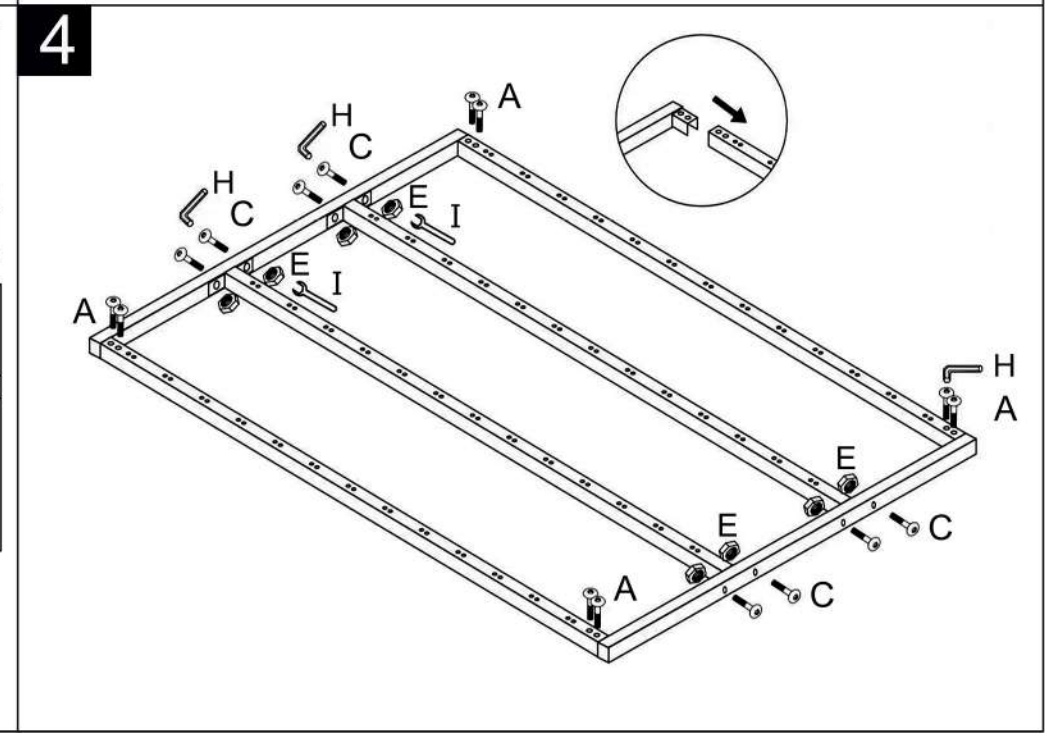

MINDY 180x200

LB-1957

① -1 x 	② -1 x 	③ -1 x 	④ -1 x
⑤ -2 x 	⑥ -2 x 	⑦ -2 x 	⑧ -1 x
⑨ -4 x 	⑩ -2 x 	⑪ -4 x 	⑫ -1 x
⑬ -1 x 	⑭ -2 x 	⑮ -2 x 	⑯ -39 x
⑰ -26 x 	⑱ -1 x 		⑲ -26 x

A M8x20mm x28pcs	B M8x30mm x 8 pcs	C M8x40mm x26pcs
D podloga za površino x 8 pcs	E matica x22pcs	F gibljiva podložka x 8 pcs
G ročaj iz blaga x2pcs	H splošni ključ x1pc	I splošni ključ x1pc