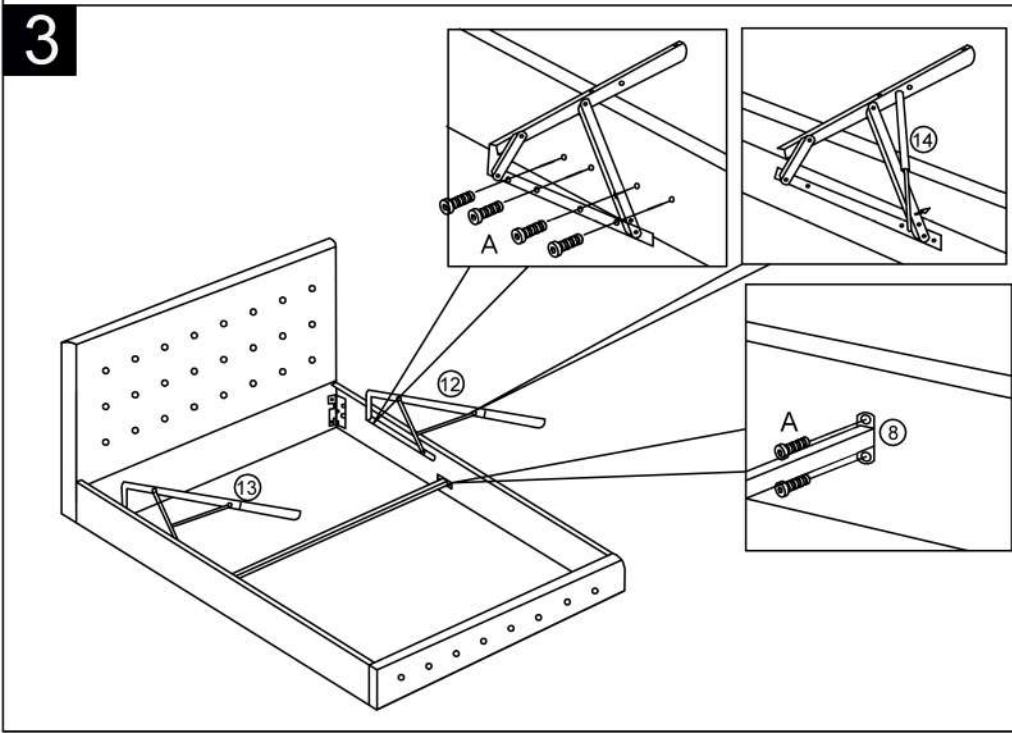

MINDY 180x200

LB-1957

① -1 x 	② -1 x 	③ -1 x 	④ -1 x
⑤ -2 x 	⑥ -2 x 	⑦ -2 x 	⑧ -1 x
⑨ -4 x 	⑩ -2 x 	⑪ -4 x 	⑫ -1 x
⑬ -1 x 	⑭ -2 x 	⑮ -2 x 	⑯ -39 x
⑰ -26 x 	⑱ -1 x 		⑲ -26 x

A M8x20mm x28pcs	B M8x30mm x 8 pcs	C M8x40mm x26pcs
D podloga za površino x 8 pcs	E matica x22pcs	F gibljiva podložka x 8 pcs
G ročaj iz blaga x2pcs	H splošni ključ x1pc	I splošni ključ x1pc